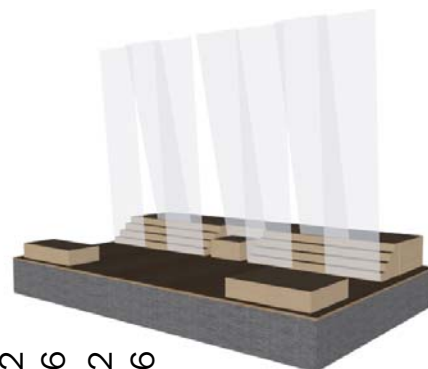

PIANO LUCI - ATROCE FAVOLA

produzione ScenicaFrammenti 2003 - regia di Loris Seghizzi - disegno luci di Michele Fiaschi

PROIETTORI

- n.6 sagomatori ETC source Four (ottica 26°)
- n.3 sagomatori ETC source Four (ottica 50°)
- n.2 sagomatori ETC source Four (ottica 19°)
- n.5 PC 1000W + alette
- n.12 PAR 64 1000 W
- n.6 PAR 64 1000 W (per band)
- n.4 batterie ACL
- n.8 Domino (ribalte asimmetriche) 1000 W

GELATINE

sagomatori:

- n.7 gelatine 202
- n.1 gelatina 103
- n.1 gelatina 106

pc:

- n.5 gelatine 202

par:

- n.6 gelatine 132
- n.6 gelatine 106

domino: