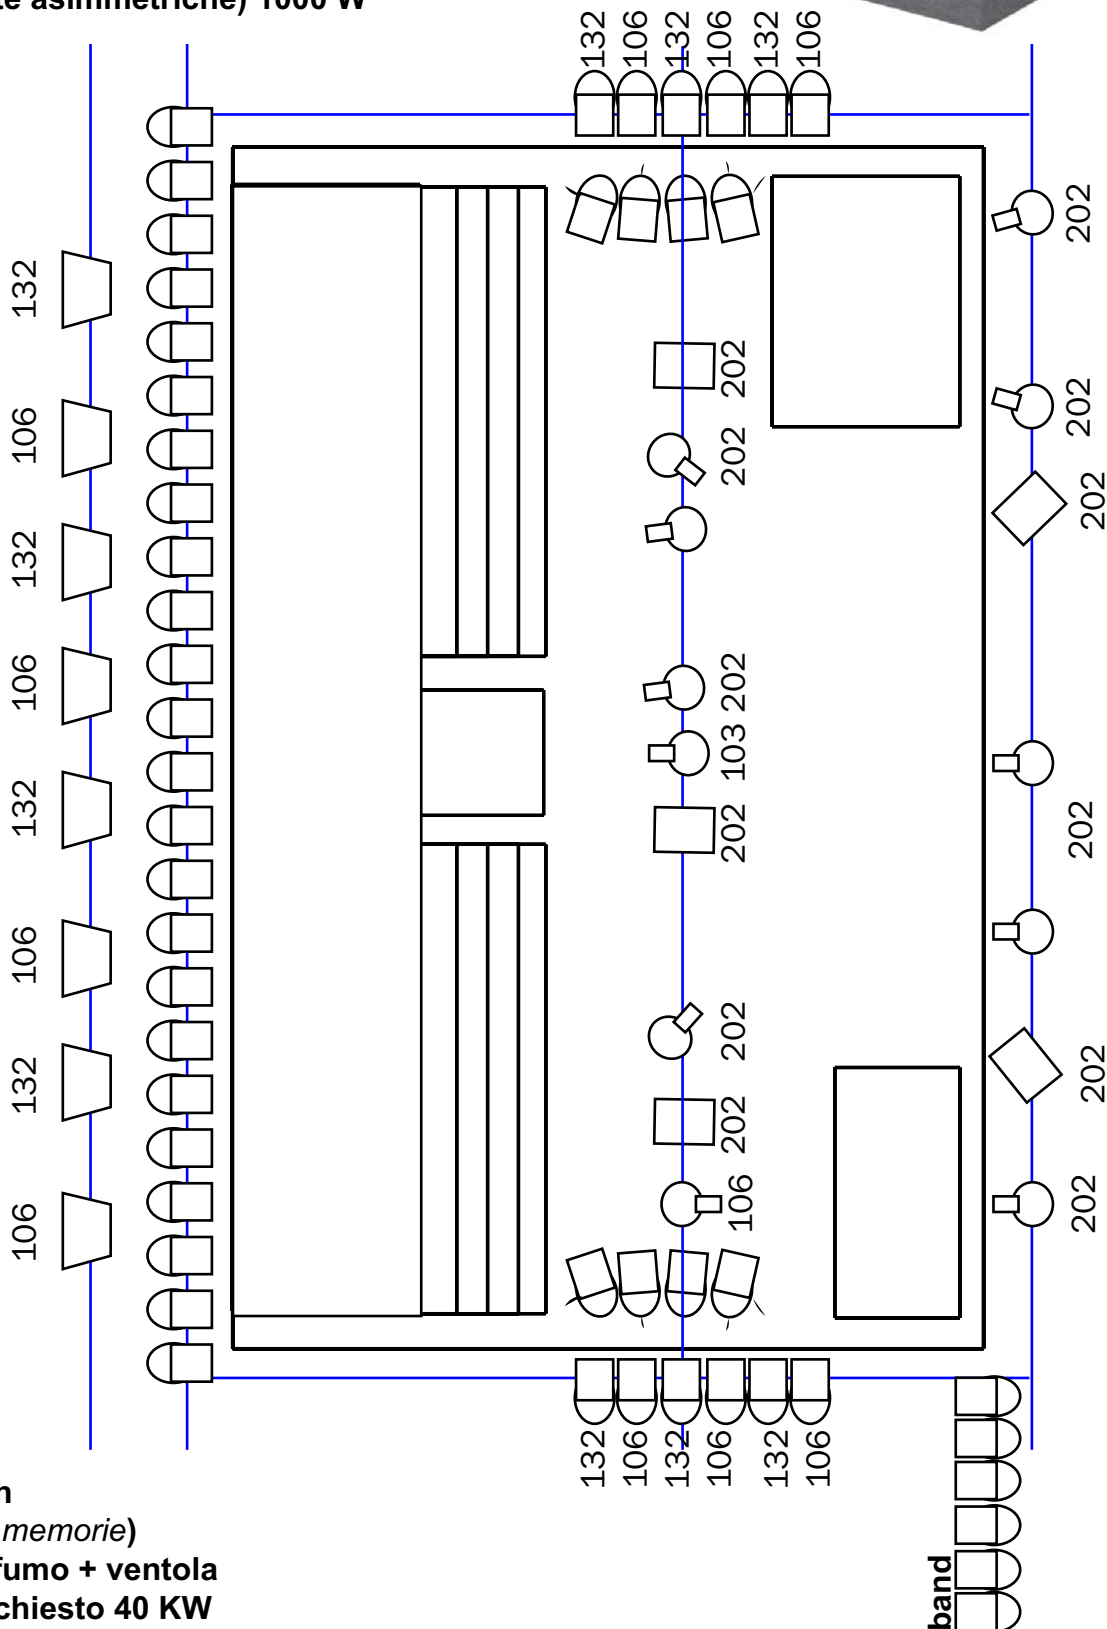

PIANO LUCI - ATROCE FAVOLA

produzione ScenicaFrammenti 2003 - regia di Loris Seghizzi - disegno luci di Michele Fiaschi

PROIETTORI

- n.6 sagomatori ETC source Four (ottica 26°)
- n.3 sagomatori ETC source Four (ottica 50°)
- n.2 sagomatori ETC source Four (ottica 19°)
- n.5 PC 1000W + alette
- n.12 PAR 64 1000 W
- n.6 PAR 64 1000 W (per band)
- n.4 batterie ACL
- n.8 Domino (ribalte asimmetriche) 1000 W

GELATINE

sagomatori:

- n.7 gelatine 202
- n.1 gelatina 103
- n.1 gelatina 106

pc:

- n.5 gelatine 202

par:

- n.6 gelatine 132
- n.6 gelatine 106

domino:

- n.4 gelatine 195
- n.6 gelatine 106

varie:

201 / 104 / 120 / 205

Dimmer 36/48 Ch

Banco Mixer 24 Ch

(doppio banco - 96 memorie)

n.1 Macchina del fumo + ventola

Carico Elettrico richiesto 40 KW